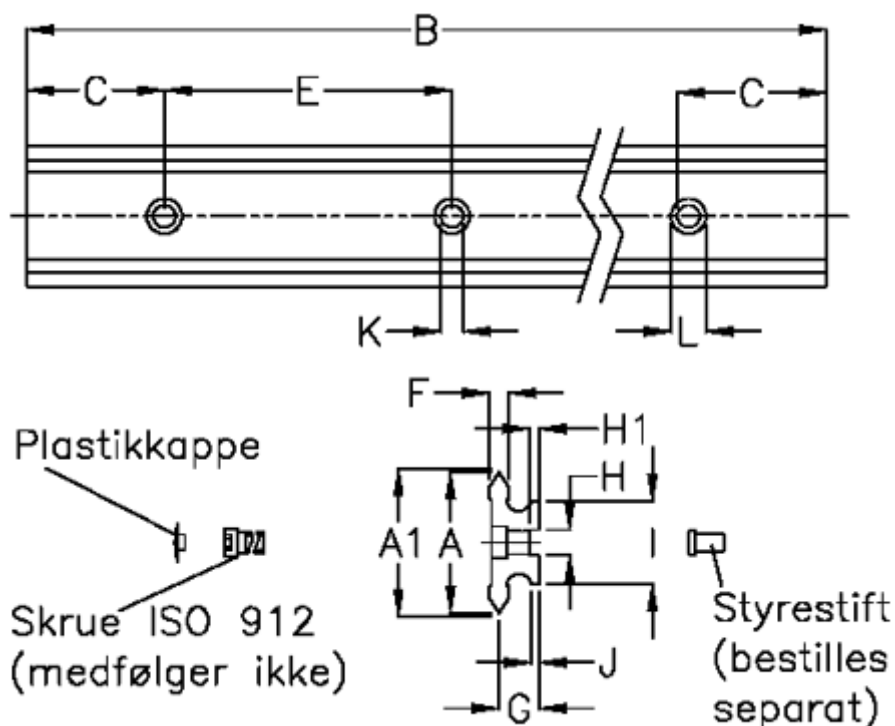

Varenummer: 057120423361
 Beskrivelse: Hepco GV3 profilskinne NS 25 L2336 P1
 med forsænkede huller

Mål

A	= 25	G	= 10.0	vægt kg/1000 = 1.50
A1	= 25.74	H	= 6	
B	= 2336	H1	= 2.5	
C	= 43.0	I	= 15.0	
E	= 90	J	= 2.60	
F	= 4.71	K	= 5.5	
For leje	= J25	L	= 10 x 5.1	
For styrestift	= SDP6	Præcisionstype	= P1	